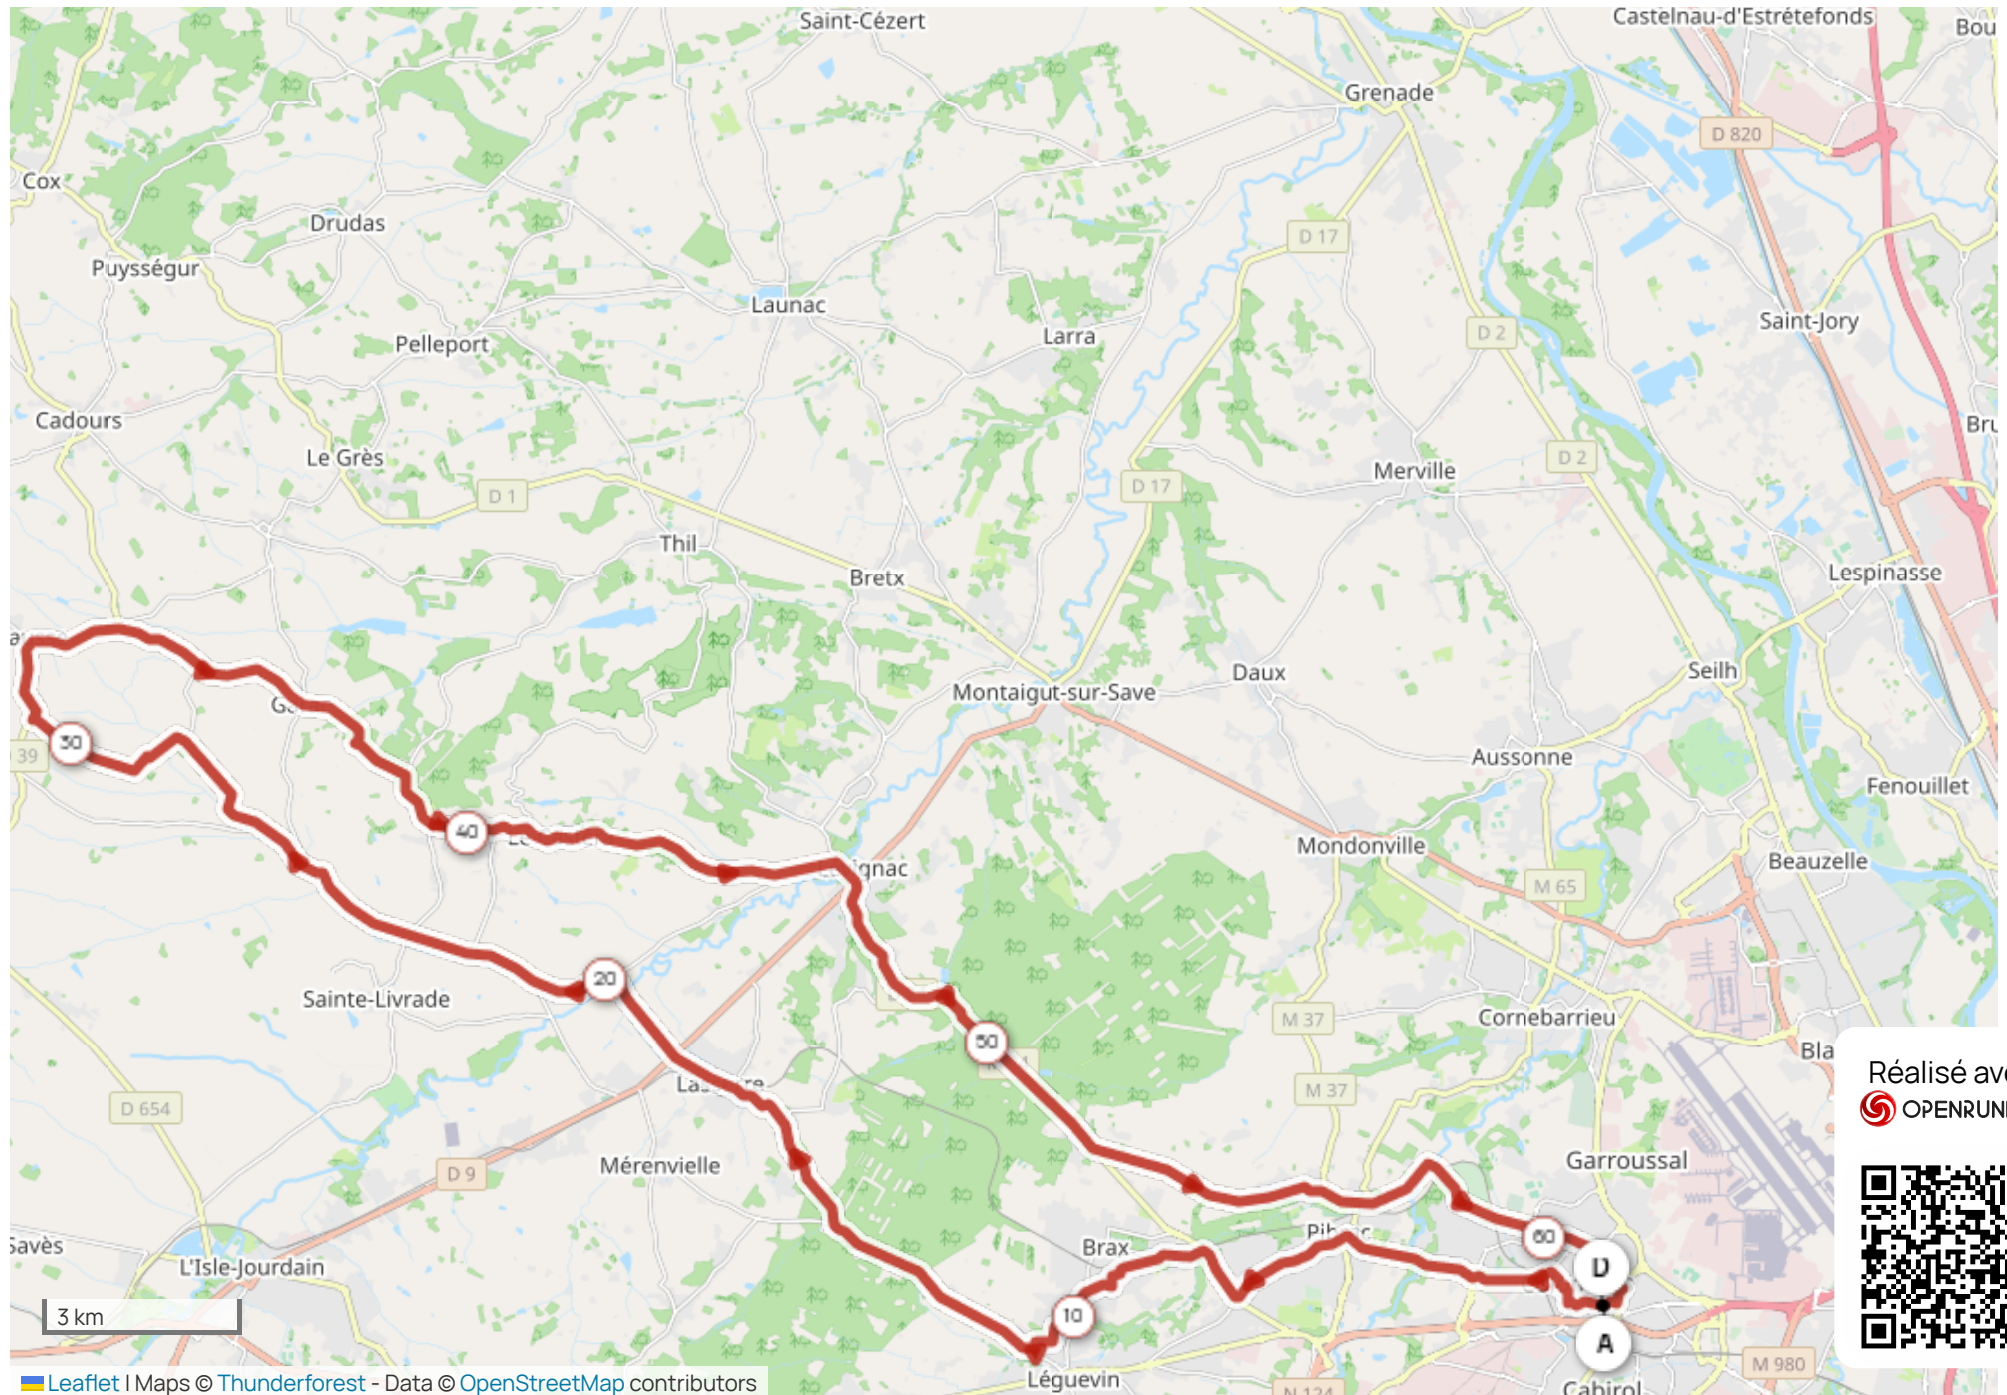

# Sortie classique du dimanche 5 novembre 2023 #17901044

Réalisé avec  
 OPENRUNNER

Leaflet | Maps © Thunderforest - Data © OpenStreetMap contributors

Le droit de reproduction est strictement réservé à un usage personnel et privé. Lors de la pratique de votre activité, veuillez à respecter les propriétés et chemins privés et assurez-vous de la praticabilité du parcours.