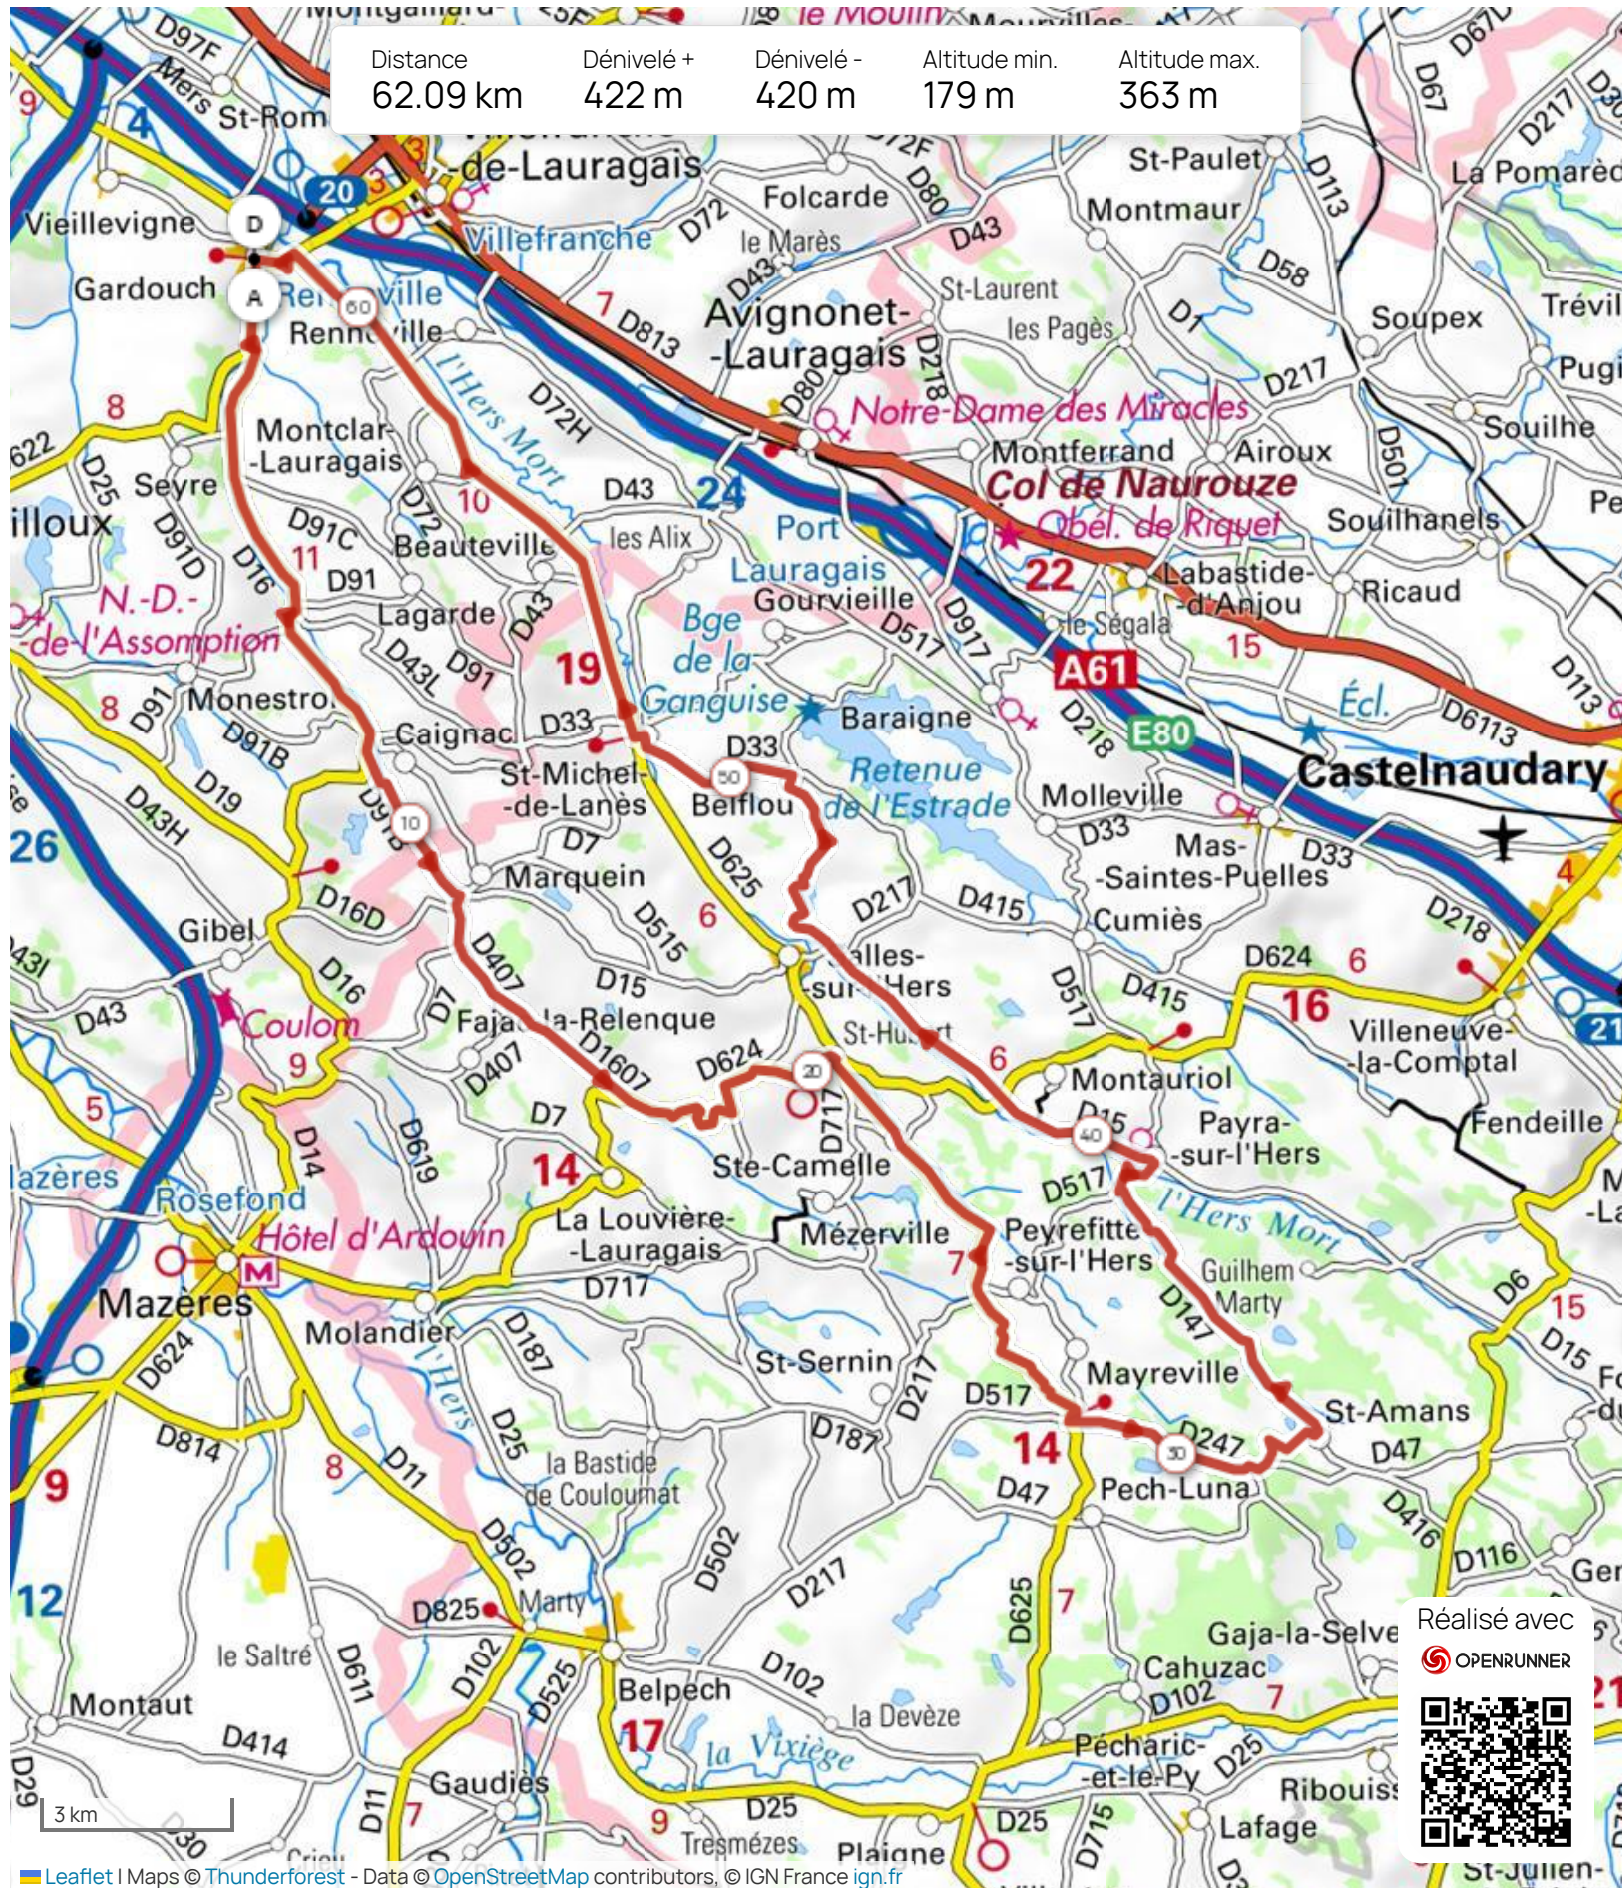

Distance	Dénivelé +	Dénivelé -	Altitude min.	Altitude max.
62.09 km	422 m	420 m	179 m	363 m

Réalisé avec
OPENRUNNER