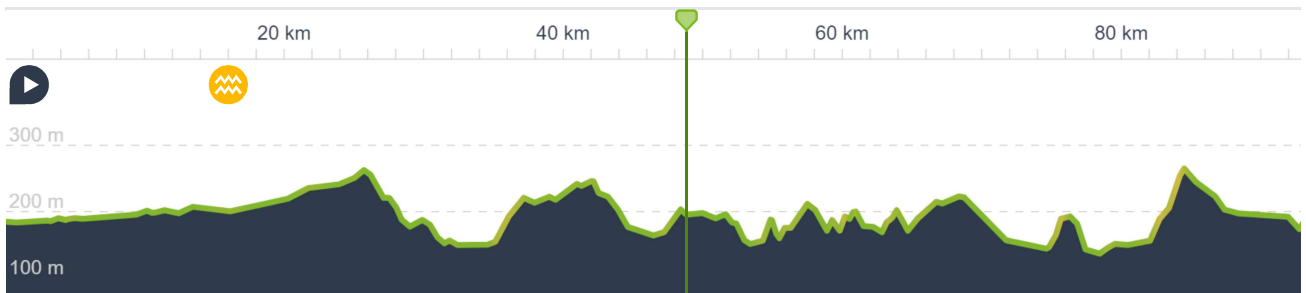

www.komoot.com/fr-fr/tour/1354533318

Gimont_St Germier_St Cricq

 05:20 ↔ 100 km  18,8 km/h  760 m  760 m

Maplibre | © komoot | Map data © OpenStreetMap contributeurs